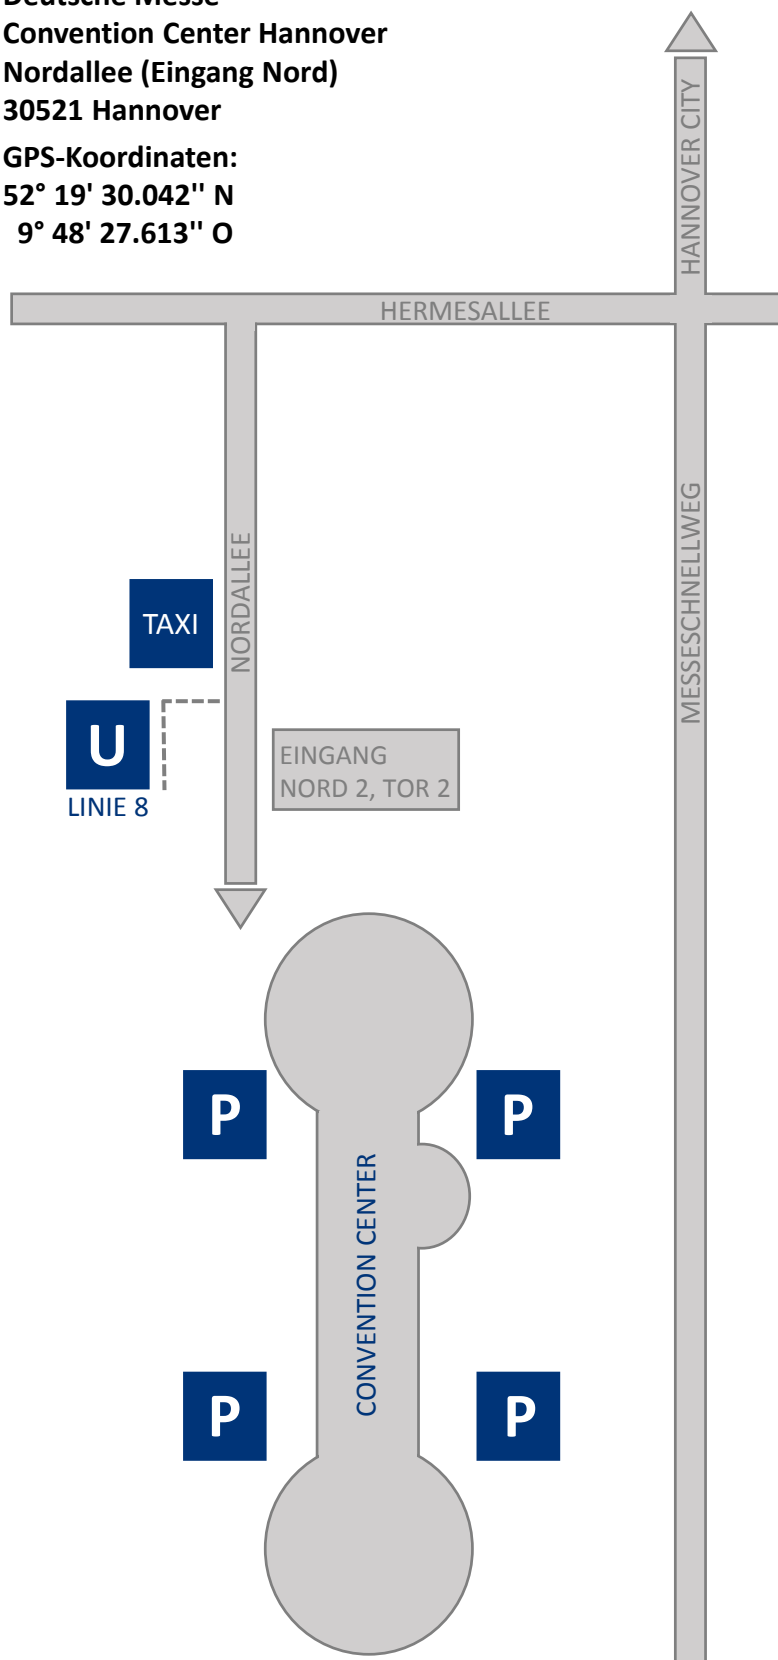

Aareon Forum 2019

27. und 28. November 2019

Anfahrtsbeschreibung

Deutsche Messe
Convention Center Hannover
Nordallee (Eingang Nord)
30521 Hannover

GPS-Koordinaten:
52° 19' 30.042" N
9° 48' 27.613" O

Bahn

Vom Hauptbahnhof Hannover fahren Sie mit der Straßenbahn Linie 8 bis zur Endhaltestelle Messe Nord.

Durch den Eingang NORD 2, TOR 2 gelangen Sie auf das Messegelände zum Convention Center

PKW

Von der Autobahn A7 und der Autobahn A2 gelangen Sie direkt auf den Messeschnellweg A37. Nehmen Sie die Abfahrt „Messe Nord“. Von der Hermesallee biegen Sie links in die Nordallee.

Folgen Sie der Beschilderung „Aareon Forum“. Es kann rund um das Convention Center **kostenfrei** geparkt werden. Zu den Hauptanreisezeiten stehen Parkanweiser bereit.

Flugzeug

Vom Flughafen Langenhagen gelangen Sie am besten mit dem Taxi in ca. 20 Minuten zum Messegelände.

Sie können auch mit der S-Bahn 1 bis zum Hauptbahnhof. Von dort fahren Sie mit der Straßenbahn Linie 8 bis zur Endhaltestelle Messe Nord.

Durch den Eingang NORD 2, TOR 2 gelangen Sie auf das Messegelände zum Convention Center.