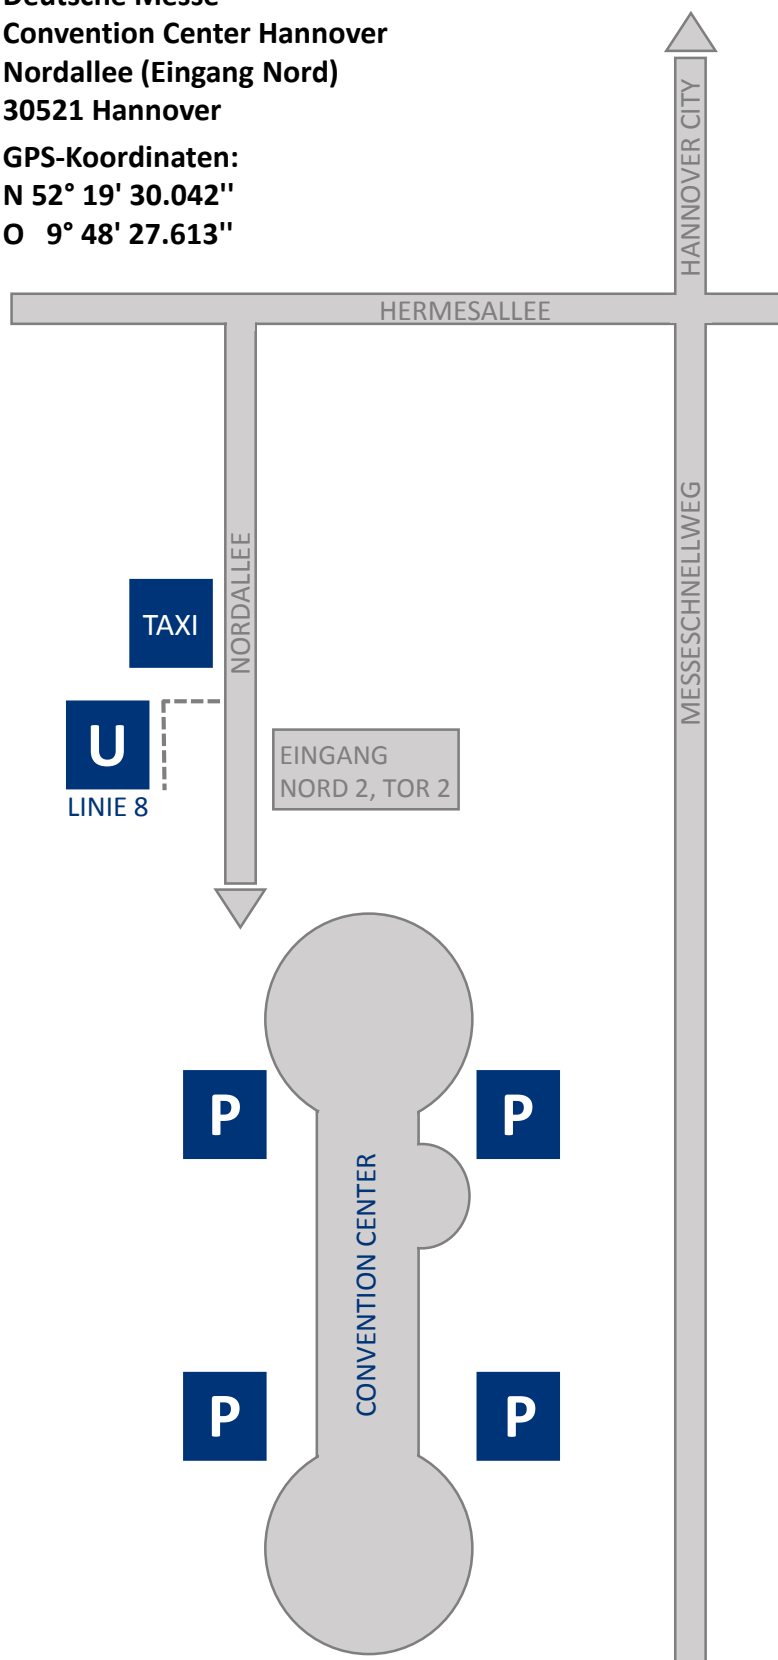

Aareon Forum 2018

27. und 28. November 2018

Anfahrtsbeschreibung

Deutsche Messe
Convention Center Hannover
Nordallee (Eingang Nord)
30521 Hannover

GPS-Koordinaten:
N 52° 19' 30.042"
O 9° 48' 27.613"

Bahn

Vom Hauptbahnhof Hannover fahren Sie mit der Straßenbahn Linie 8 bis zur Endhaltestelle Messe Nord.

Durch den Eingang NORD 2, TOR 2 gelangen Sie auf das Messegelände zum Convention Center

PKW

Von der Autobahn A7 und der Autobahn A2 gelangen Sie direkt auf den Messeschnellweg A37. Nehmen Sie die Abfahrt „Messe Nord“. Von der Hermesallee biegen Sie links in die Nordallee.

Folgen Sie der Beschilderung „Aareon Forum“. Es kann rund um das Convention Center **kostenfrei** geparkt werden.

Zu den Hauptanreisezeiten stehen Parkanweiser bereit.

Flugzeug

Vom Flughafen Langenhagen gelangen Sie am besten mit dem Taxi in ca. 20 Minuten zum Messegelände.

Sie können auch mit der S-Bahn 1 bis zum Hauptbahnhof. Von dort fahren Sie mit der Straßenbahn Linie 8 bis zur Endhaltestelle Messe Nord.

Durch den Eingang NORD 2, TOR 2 gelangen Sie auf das Messegelände zum Convention Center.