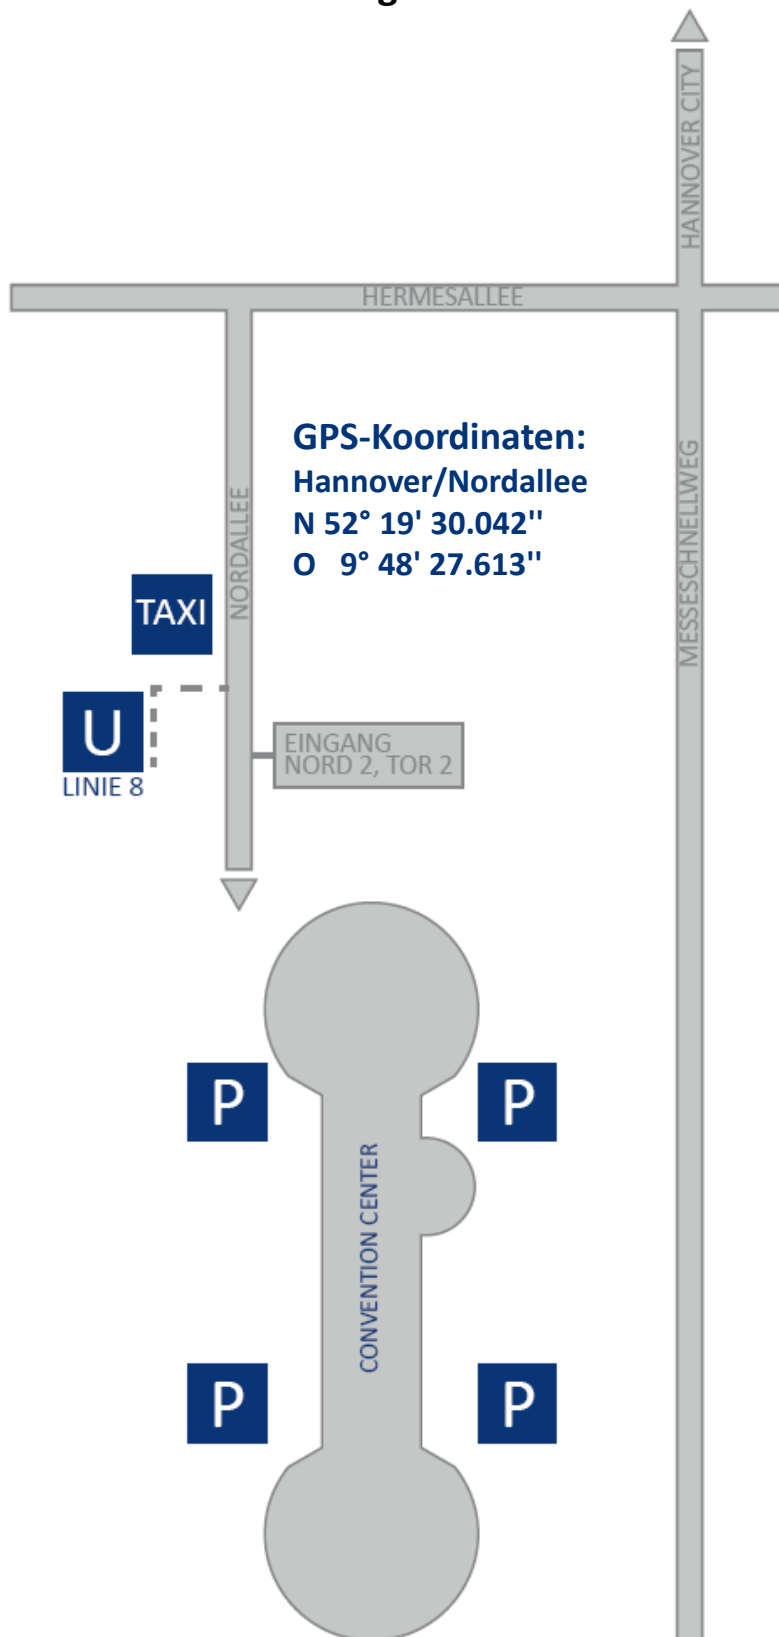

Aareon Forum 2017

29. und 30. November 2017

Anfahrtsbeschreibung

Bahn

Vom Hauptbahnhof Hannover fahren Sie mit der Straßenbahn Linie 8 bis zur Endhaltestelle Messe Nord.

Durch den Eingang NORD 2, TOR 2 gelangen Sie auf das Messegelände zum Convention Center

PKW

Von der Autobahn A7 und der Autobahn A2 gelangen Sie direkt auf den Messeschnellweg A37. Nehmen Sie die Abfahrt „Messe Nord“. Von der Hermesallee biegen Sie links in die Nordallee.

Folgen Sie der Beschilderung „Aareon Forum“. Es kann rund um das Convention Center **kostenfrei** geparkt werden.

Zu den Hauptanreisezeiten stehen Parkanweiser bereit.

Flugzeug

Vom Flughafen Langenhagen gelangen Sie am besten mit dem Taxi in ca. 20 Minuten zum Messegelände.

Sie können auch mit der S-Bahn 1 bis zum Hauptbahnhof. Von dort fahren Sie mit der Straßenbahn Linie 8 bis zur Endhaltestelle Messe Nord.

Durch den Eingang NORD 2, TOR 2 gelangen Sie auf das Messegelände zum Convention Center.